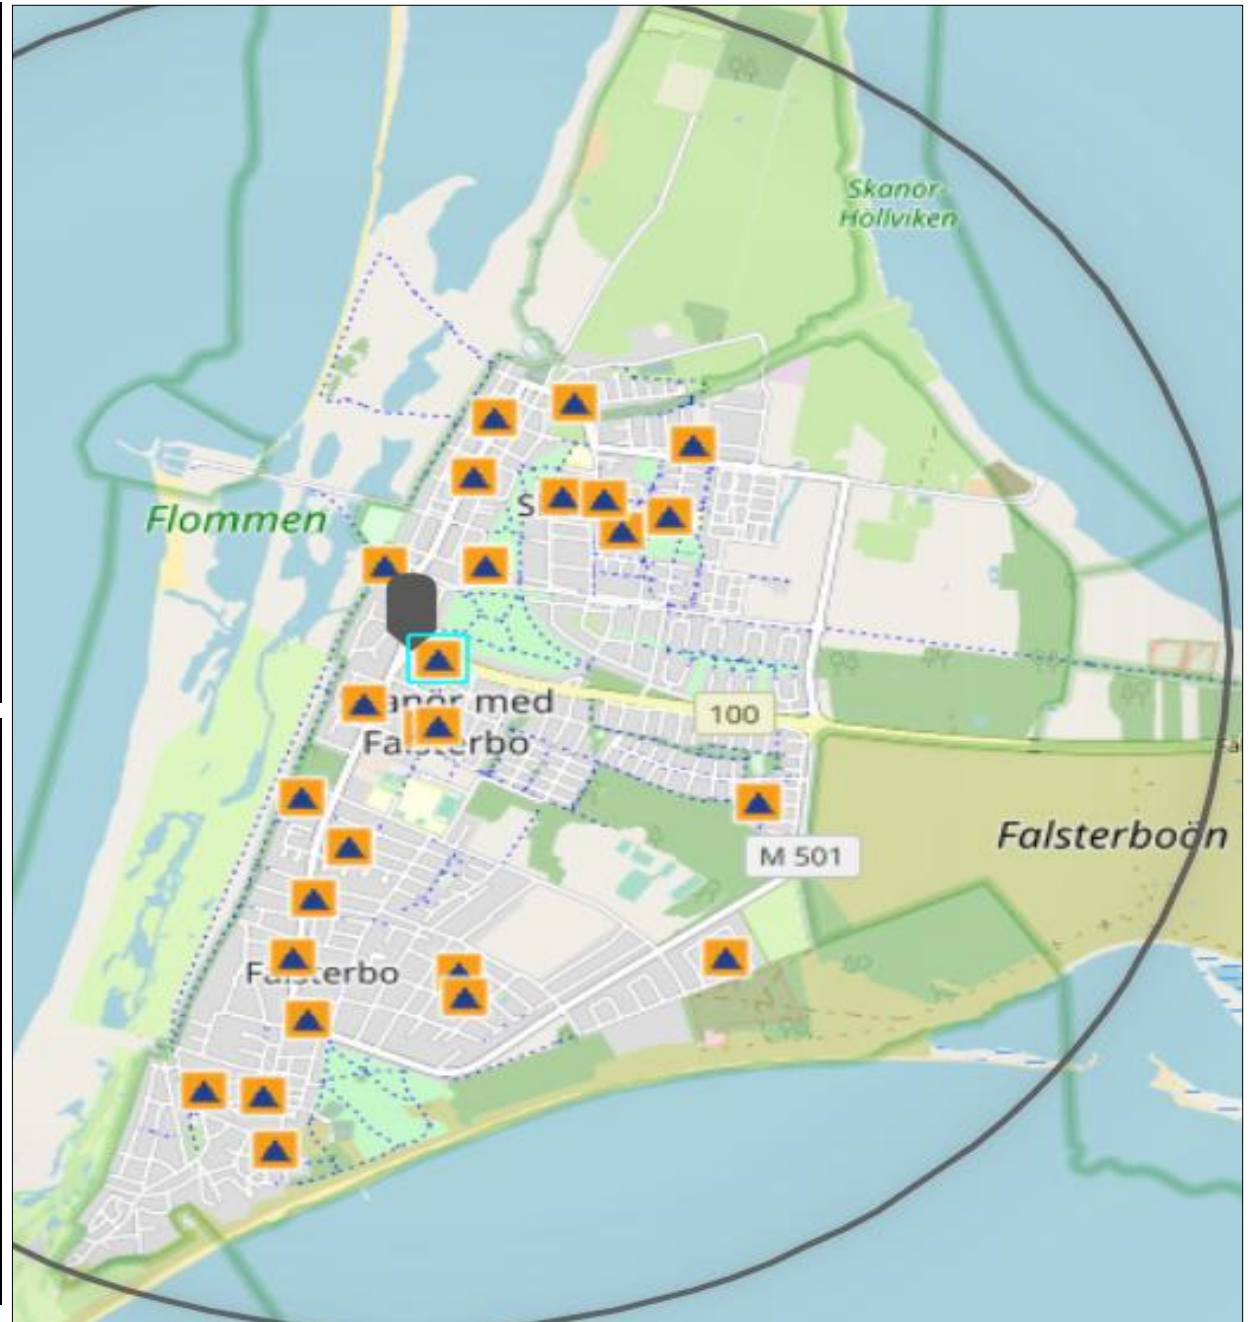

**ADRESSLISTA BEFINTLIGA SKYDDSRUM I SKANÖR & FALSTERBO 2022-03-25**

<b>Gatuadress</b>	<b>Ort</b>	<b>Ant personer</b>	<b>Skyddsrum nr</b>
Axelssons Torg A-H	S	60	186487-1
Dykerigatan 6	S	60	175457-3
Falsterbovägen 39 D	S	60	195979-5
Gesällens gata 15	S	60	189878-5
Halörsvägen	S	120	182480-2
Kärrhögsvägen 2	S	120	180652-1
Lagmanshejdevägen 10	S	85	167137-7
Malmövägen 6	S	60	186489-2
Mellangatan 38 A	S	112	175356-4
N Vånggatan 15-17	S	82	175358-5
Nyvångsväg 1, Bäckagården	S	60	178238-0
Nyvångsväg 1, Bäckagården	S	60	178239-6
Slättervägen 55	S	60	167056-7
Tröskevägen 15 och 17	S	60	178237-5
Tröskevägen 32 och 30	S	60	170282-9
<b>Totalt i SKANÖR</b>		<b>1119 personer</b>	<b>15 skyddsrum</b>

<b>Gatuadress</b>	<b>Ort</b>	<b>Ant personer</b>	<b>Skyddsrum nr</b>
Doppinggränd 4	F	60	194407-1
Hörens väg 3	F	60	170298-6
Måns Anders sträte 1	F	60	180536-0
Porsvägen 8	F	60	180538-1
Ringarevägen 8	F	60	180649-5
Sjögatan 9	F	120	186480-3
Skrattmåsvägen 15	F	60	186490-8
Storgatan 23	F	90	176403-1
Tallstigen 12	F	60	195973-2
Tallstigen 2	F	60	195974-8
Vårhaga Gränd 21	F	120	180650-0
Ärlavägen 8A och 8B	F	50	199953-4
<b>Totalt i Falsterbo</b>		<b>860 personer</b>	<b>12 skyddsrum</b>

<b>TOTALT Skanör+ Falsterbo</b>		<b>1979 personer</b>	<b>27 skyddsrum</b>
---------------------------------	--	----------------------	---------------------

**SVART SYMBOL i mitten pekar på "TRIANGELN I SKANÖR"**